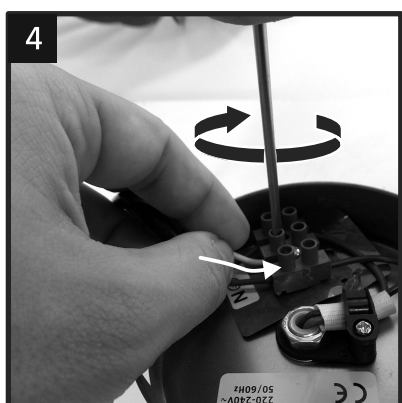

STELLATO 1,2,3

Installation and assembly guide

95589, 95605, 95597

1) Installation:

DE Nicht für den mehrmaligen Zusammenbau geeignet.
Die Produktqualität kann nur bei sachgemäßer Montage garantiert werden.

E Not intended for a multiple assembly.
The product quality can be guaranteed only in case of proper installation and assembly.

FR Non destiné à des montages multiples. La garantie du produit est valable uniquement dans le cas d'une installation et d'un montage corrects.