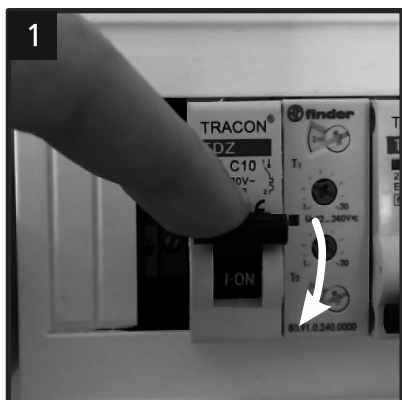

STELLATO 1,2,3

Installation and assembly guide

95589, 95605, 95597

1) Installation:

DE Nicht für den mehrmaligen Zusammenbau geeignet.
Die Produktqualität kann nur bei sachgemäßer Montage garantiert werden.

E Not intended for a multiple assembly.
The product quality can be guaranteed only in case of proper installation and assembly.

FR Non destiné à des montages multiples. La garantie du produit est valable uniquement dans le cas d'une installation et d'un montage corrects.